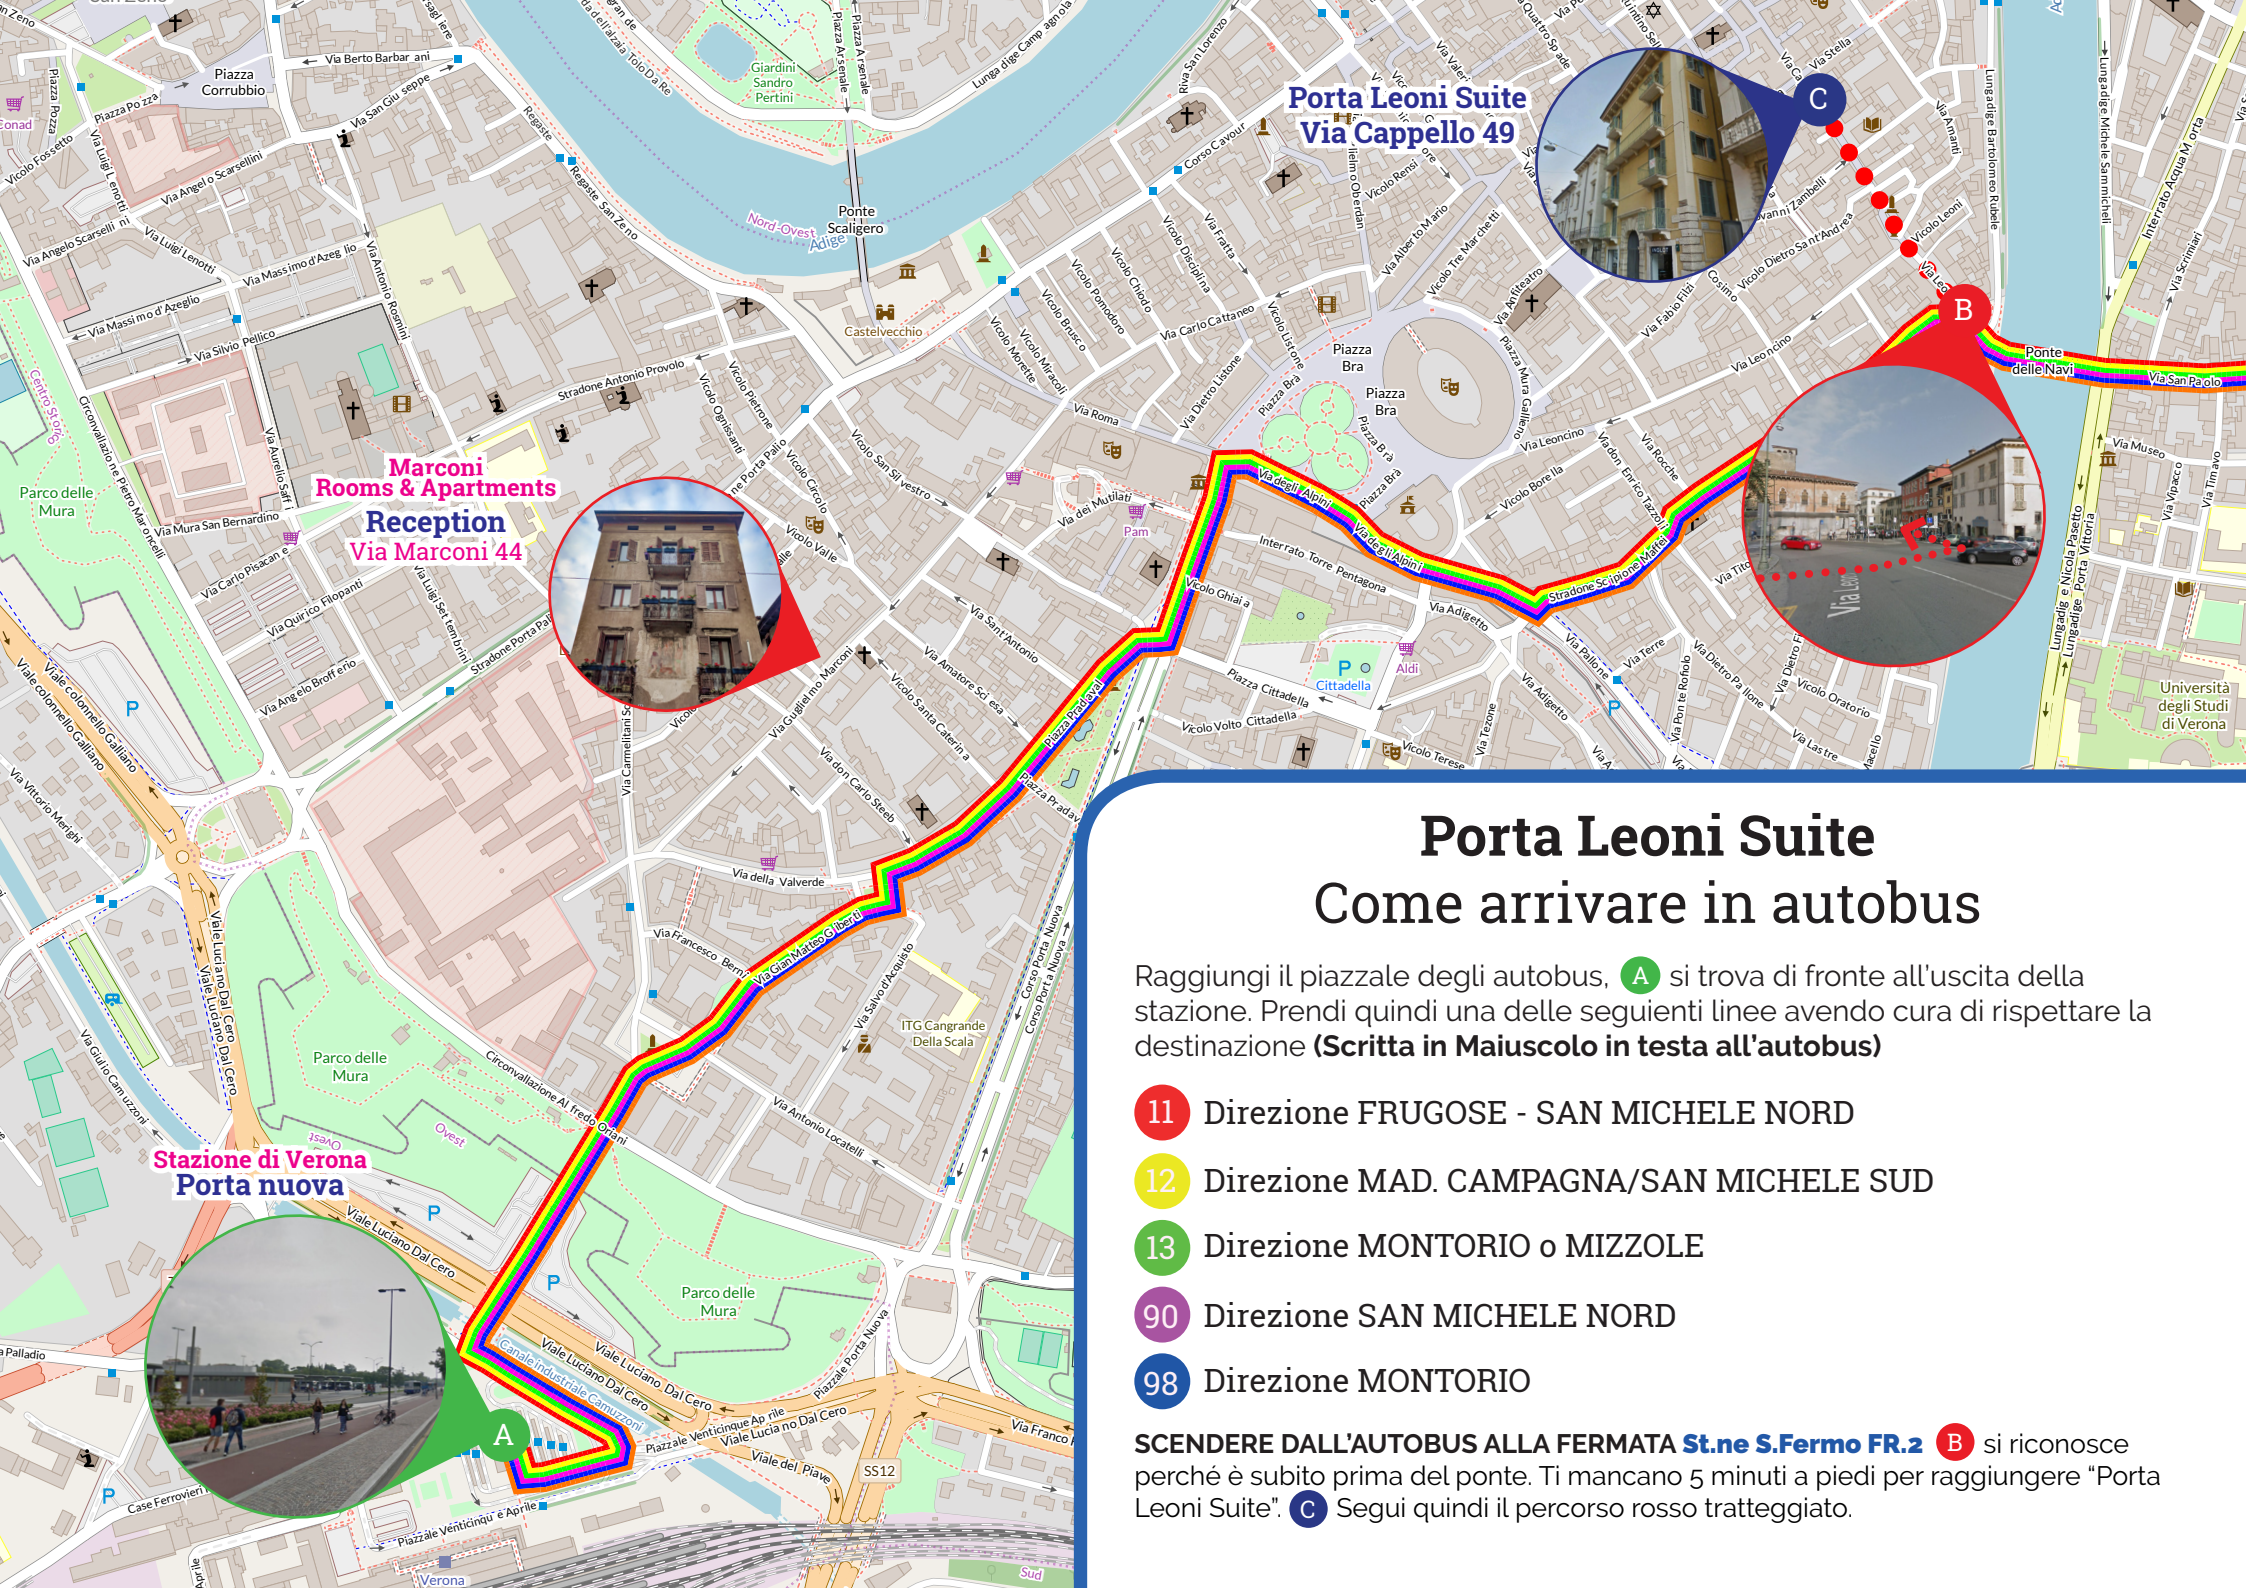

**Porta Leoni Suite
Via Cappello 49**

**Marconi
Rooms & Apartments
Reception
Via Marconi 44**

**Stazione di Verona
Porta nuova**

Porta Leoni Suite Come arrivare in autobus

Raggiungi il piazzale degli autobus, **A** si trova di fronte all'uscita della stazione. Prendi quindi una delle seguenti linee avendo cura di rispettare la destinazione (**Scritta in Maiuscolo in testa all'autobus**)

- **11** Direzione FRUGOSE - SAN MICHELE NORD
- **12** Direzione MAD. CAMPAGNA/SAN MICHELE SUD
- **13** Direzione MONTORIO o MIZZOLE
- **90** Direzione SAN MICHELE NORD
- **98** Direzione MONTORIO

SCENDERE DALL'AUTOBUS ALLA FERMATA St.ne S.Fermo FR.2 **B** si riconosce perché è subito prima del ponte. Ti mancano 5 minuti a piedi per raggiungere "Porta Leoni Suite". **C** Segui quindi il percorso rosso tratteggiato.