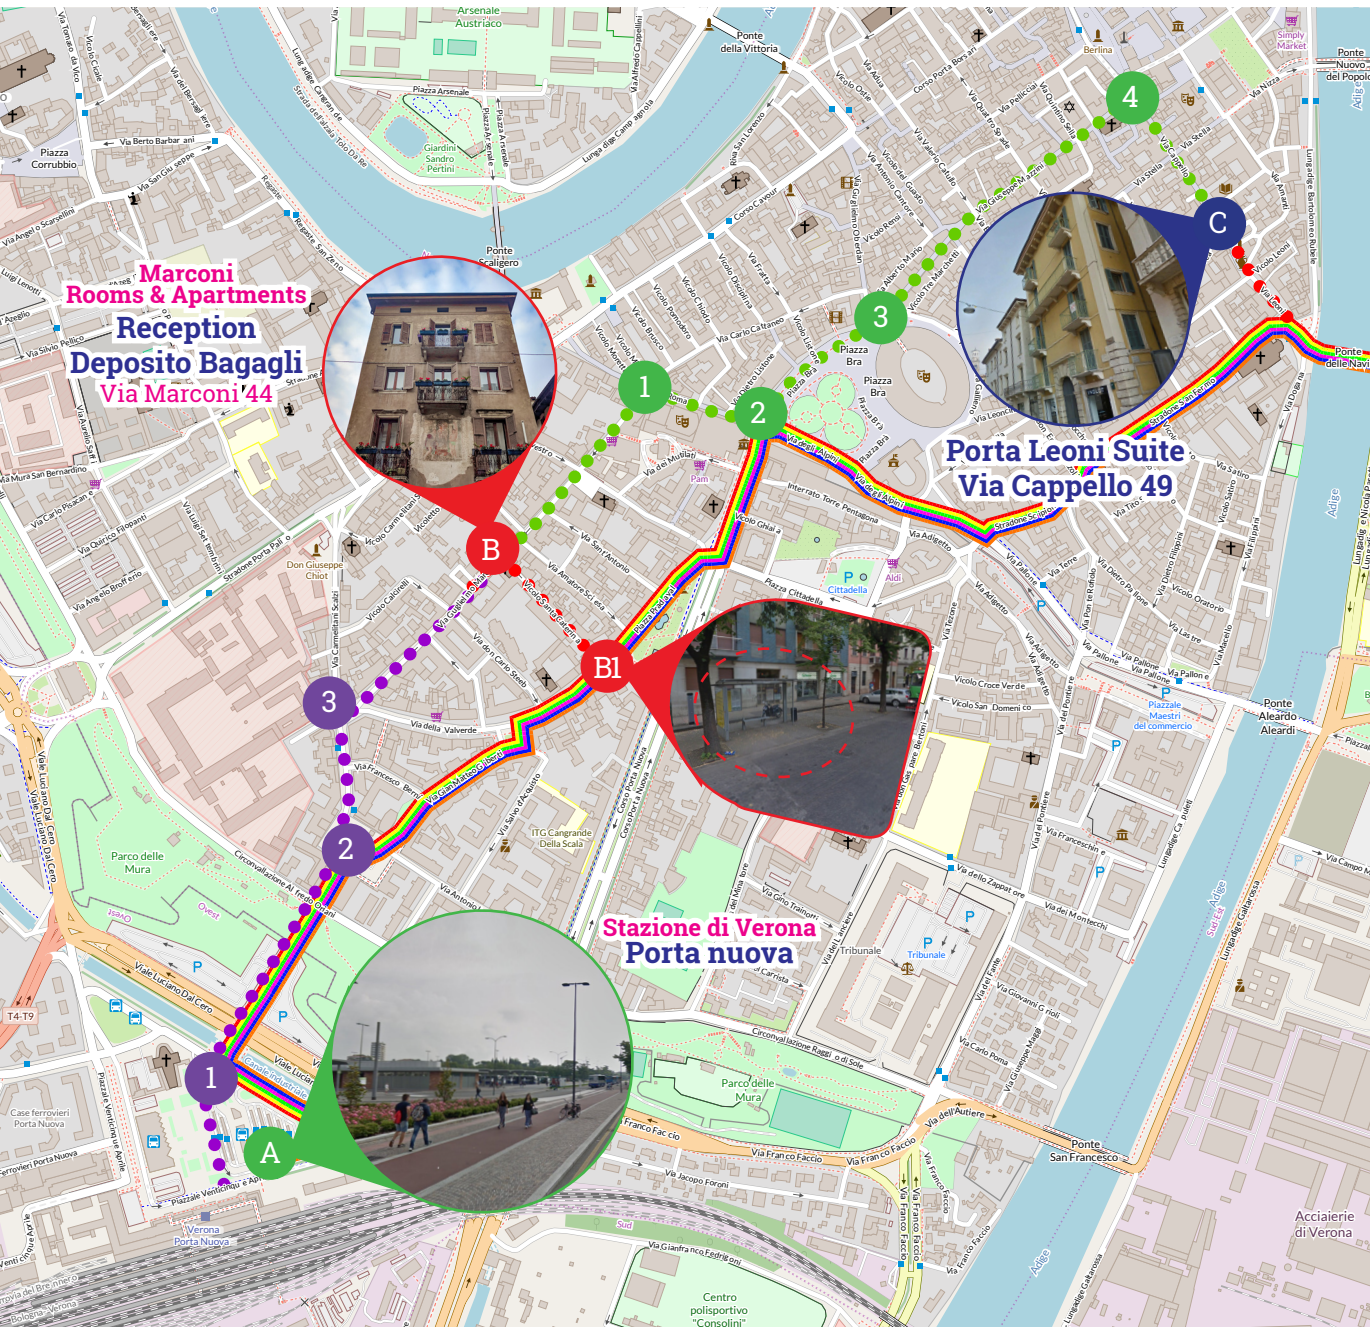

Porta leoni

Come arrivare a piedi dalla stazione

Via Cappello, 49 - 37121 Verona - Cell/Whatsapp: Marco +39 348 2732007

PARTENDO DALLA STAZIONE DI PORTA NUOVA

A **B** 15 min

A Partendo dalla stazione, dirigetevi verso la **CHIESA**. **1** Guardando a destra vedrete un semaforo con 7 corsie, attraversatelo sulle strisce pedonali per imboccare **VIA CITTÀ DI NIMES** davanti a voi. Proseguite dritti fino alla biforcazione. Seguite quindi la strada più a sinistra. **2** Procedere fino al primo incrocio dove svoltando a destra è necessario proseguire su **VIA MARCONI**. **3** **ATTENZIONE: la strada a doppio senso, sempre sulla destra, NON è Via Marconi. (Via Marconi è a senso unico. Sarà necessario quindi percorrerla a piedi in senso opposto a quello di marcia).** Proseguite fino al civico 44 sulla vostra sinistra. **B**

A PIEDI...

PARTENDO DALLA RECEPTION (VIA MARCONI 44)

B **C** 15 min

B Partendo da **VIA MARCONI 44**. Risalite a piedi **VIA MARCONI e VIA MANIN** fino ad incrociare **VIA ROMA**. **1** dove girando a destra vi ritroverete (seguendo la strada) in **PIAZZA BRA**. **2** Seguite quindi la fila di ristoranti e bar alla vostra destra, al termine dei quali sarete all'inizio di **VIA MAZZINI** **3** (*all'inizio di VIA MAZZINI vi è un cuore in ferro battuto. Inoltre per non sbagliare strada, tenete presente che VIA MAZZINI ha la pavimentazione in marmo.*) Risalite a piedi tutta la Via al termine della quale girando a destra sarete in **VIA CAPPELLO**. **4** Seguendo la via per 200 metri (*lasciando Piazza erbe alle vostre spalle*) troverete la palazzina gialla di **PORTA LEONI SUITE** sulla destra in **VIA CAPPELLO 49**. **C**