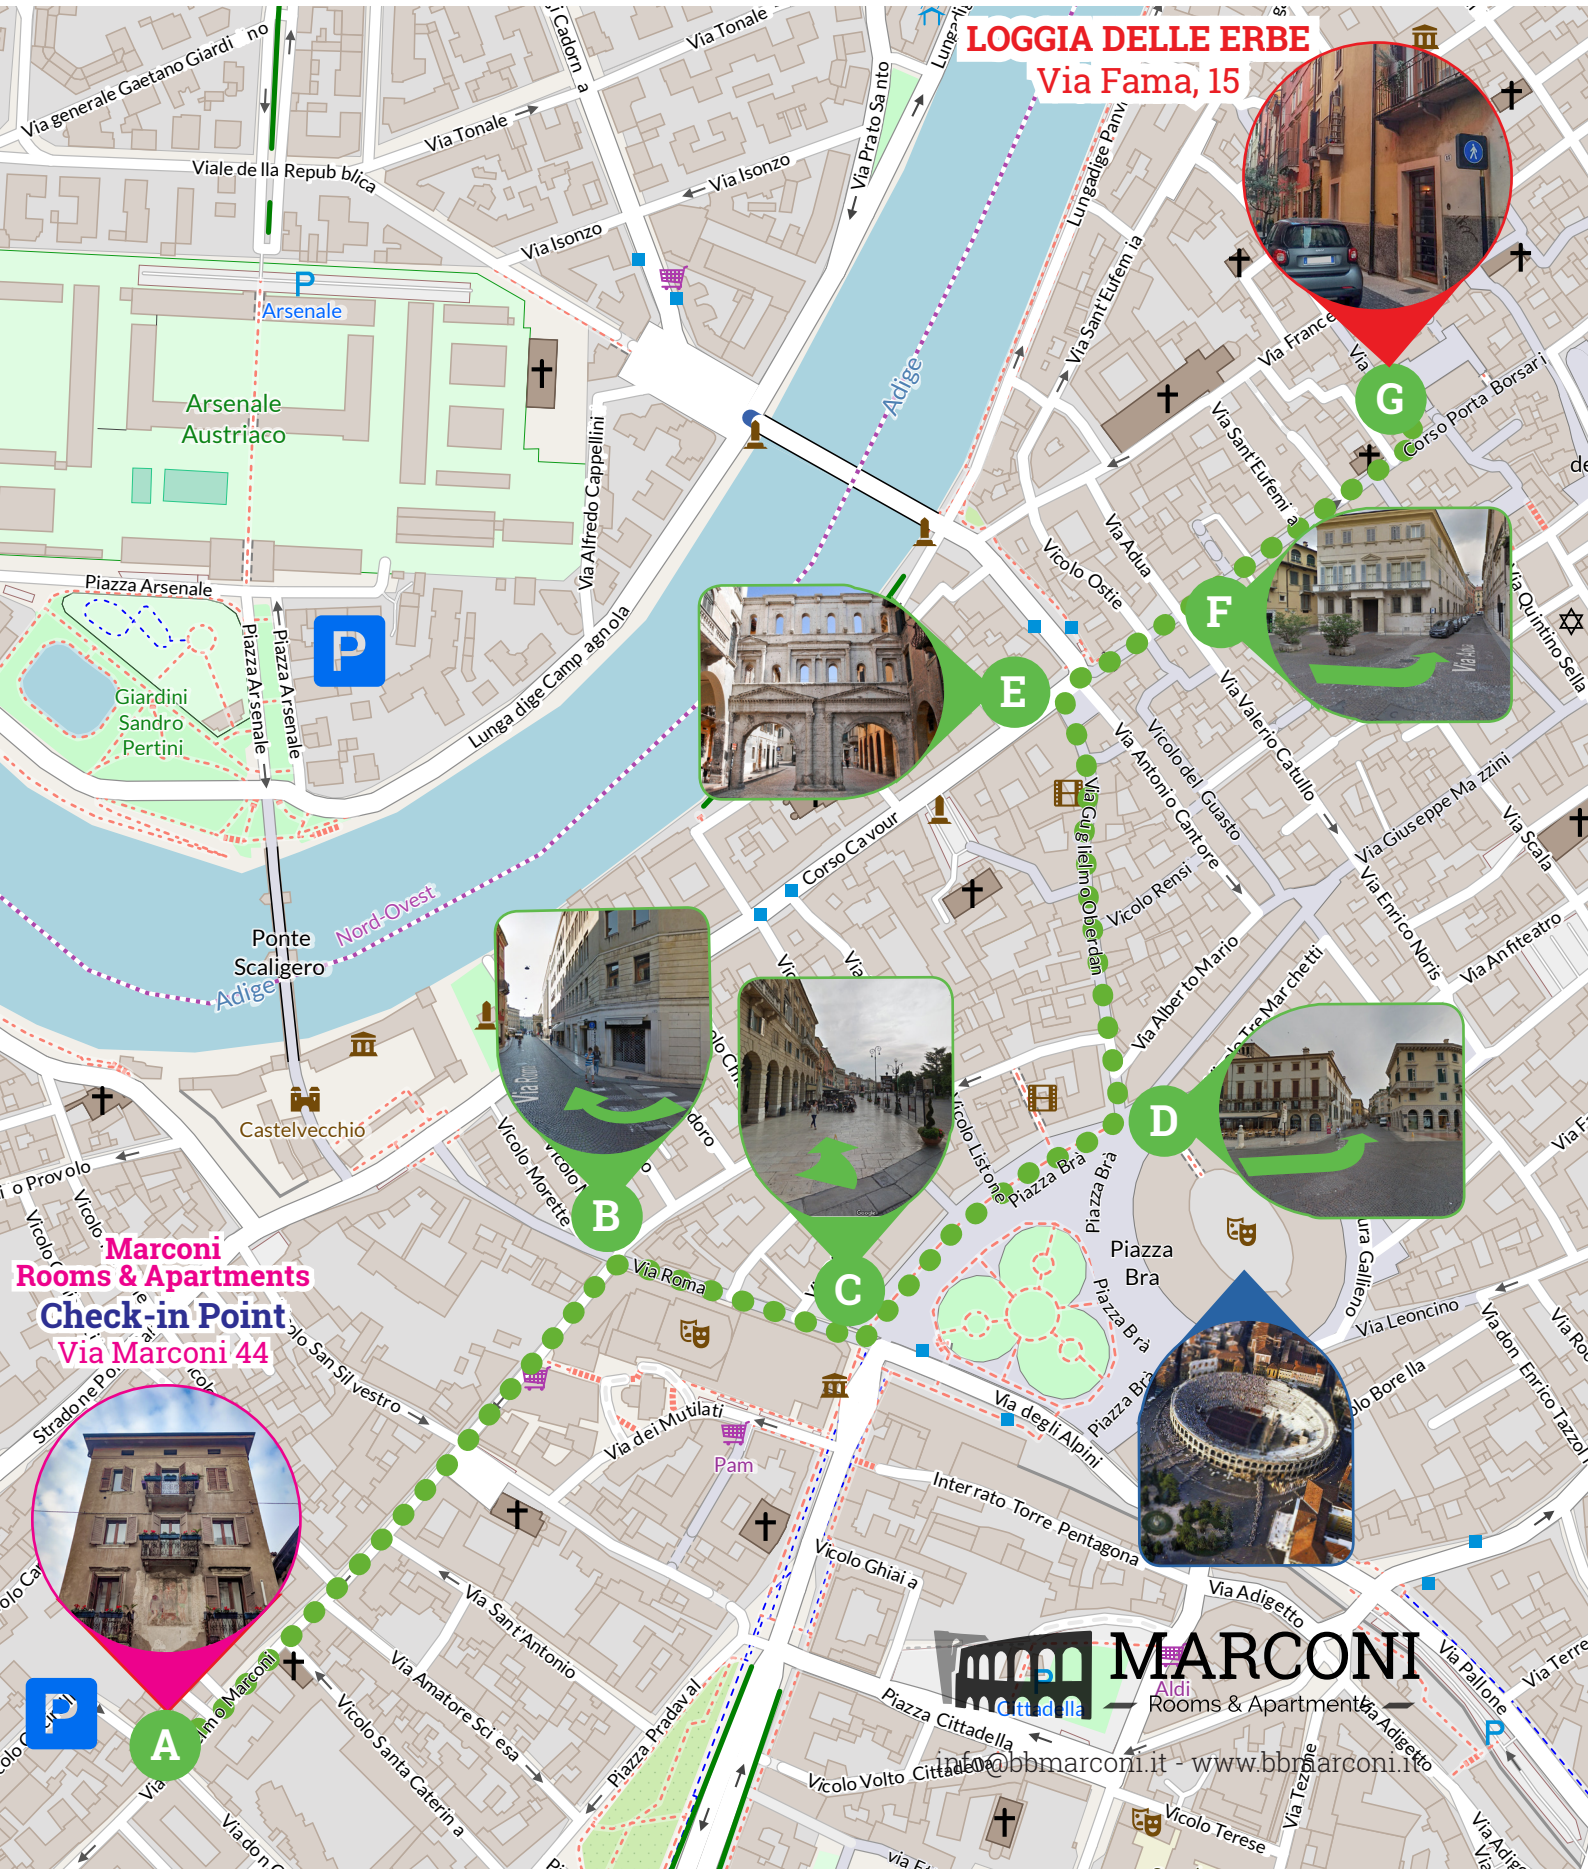

# Marconi Rooms - Loggia Delle Erbe Come arrivare a Piedi (15 minuti)

Via Fama, 15 - 37121 Verona

Tel: +39 0455116402 - Cell/Whatsapp: Marco +39 348 2732007

**LOGGIA DELLE ERBE**  
Via Fama, 15

**Marconi  
Rooms & Apartments  
Check-in Point**  
Via Marconi 44