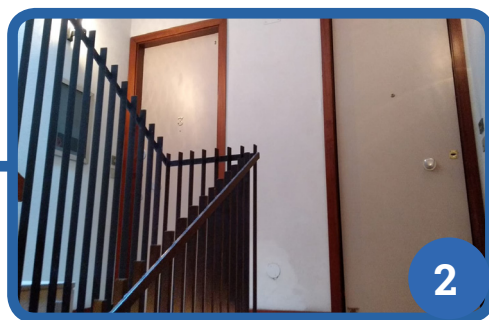

## Come entrare nell'Appartamento Marconi Rooms - Loggia Delle ERBE

Via Fama, 15 - 37121 Verona

Tel: +39 0455116402 - Cell/Whatsapp: Marco +39 348 2732007

Entrate dalla Porta  
Principale, e salite le scale  
sulla vostra sinistra.