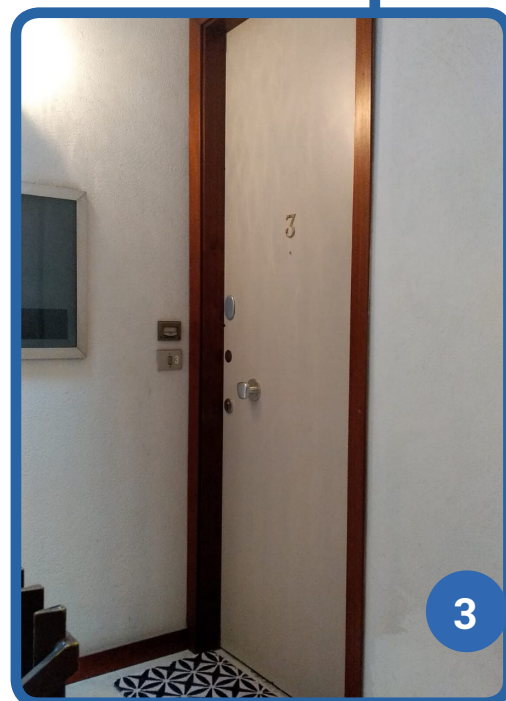

Il vostro appartamento è
la porta a sinistra.

Numero 3.