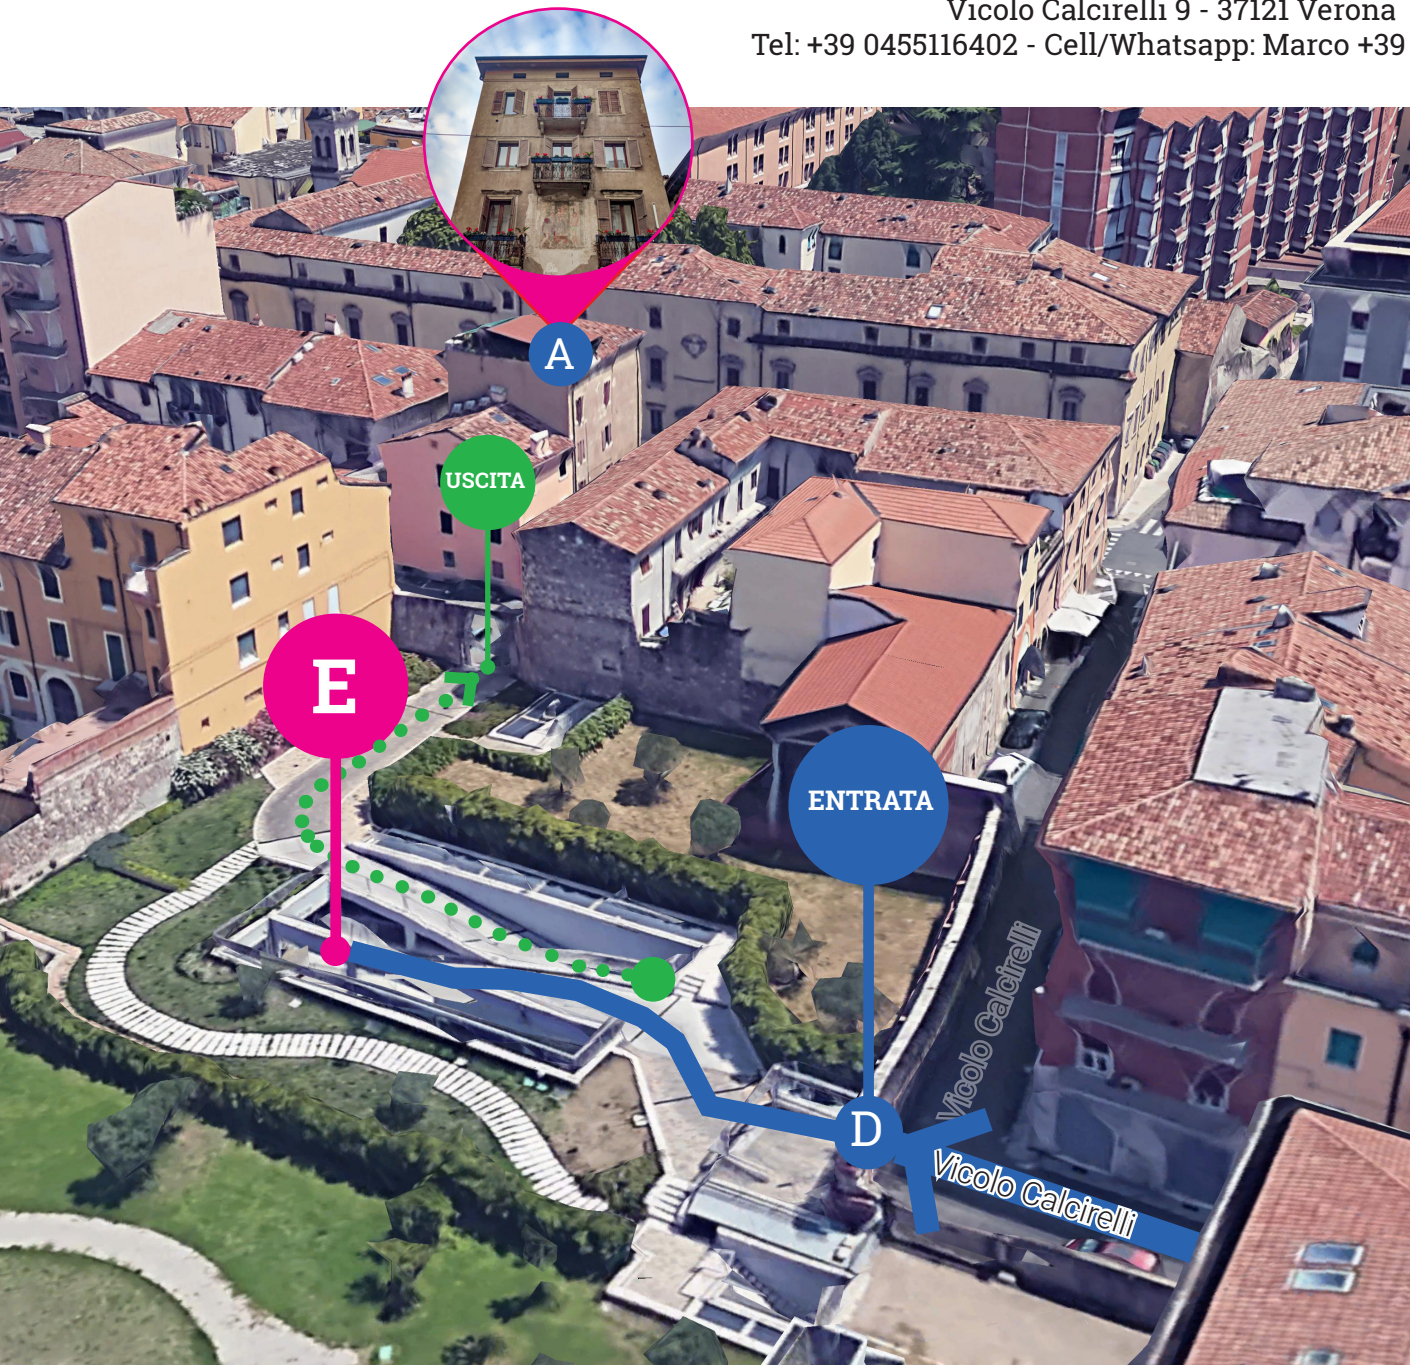

Fermatevi con l'auto sotto all'arco di pietra. Toccate con la chiave magnetica il lettore bianco con la lucetta rossa. **Al beep si aprirà il cancello.**

Seguite la discesa ed in fondo girate a sinistra e poi dopo qualche metro ancora a sinistra.

Parcheggiate la vostra auto nella fila alla vostra destra in uno di questi parcheggi liberi: (Come in foto)

152, 153, 155, 156, 157, 158.

2

Marconi
Rooms & Apartments
Check-in Point
Via Marconi 44

Parcheggio Calciarelli Come uscire

Vicolo Calciarelli 9 - 37121 Verona
Tel: +39 0455116402 - Cell/Whatsapp: Marco +39 348 2732007

USCITA A PIEDI

Dopo aver parcheggiato, **E** risalite nel giardino esterno seguendo il percorso a pallini **VERDI**. Quindi uscite dalla parte opposta a quella dell'entrata, dal cancello in metallo

Se State uscendo a piedi, vi basterà premere il pulsante rosso sulla porta.

Se state uscendo con l'auto, toccate con la chiave magnetica il lettore bianco con la lucetta rossa. Al beep si aprirà il cancello.