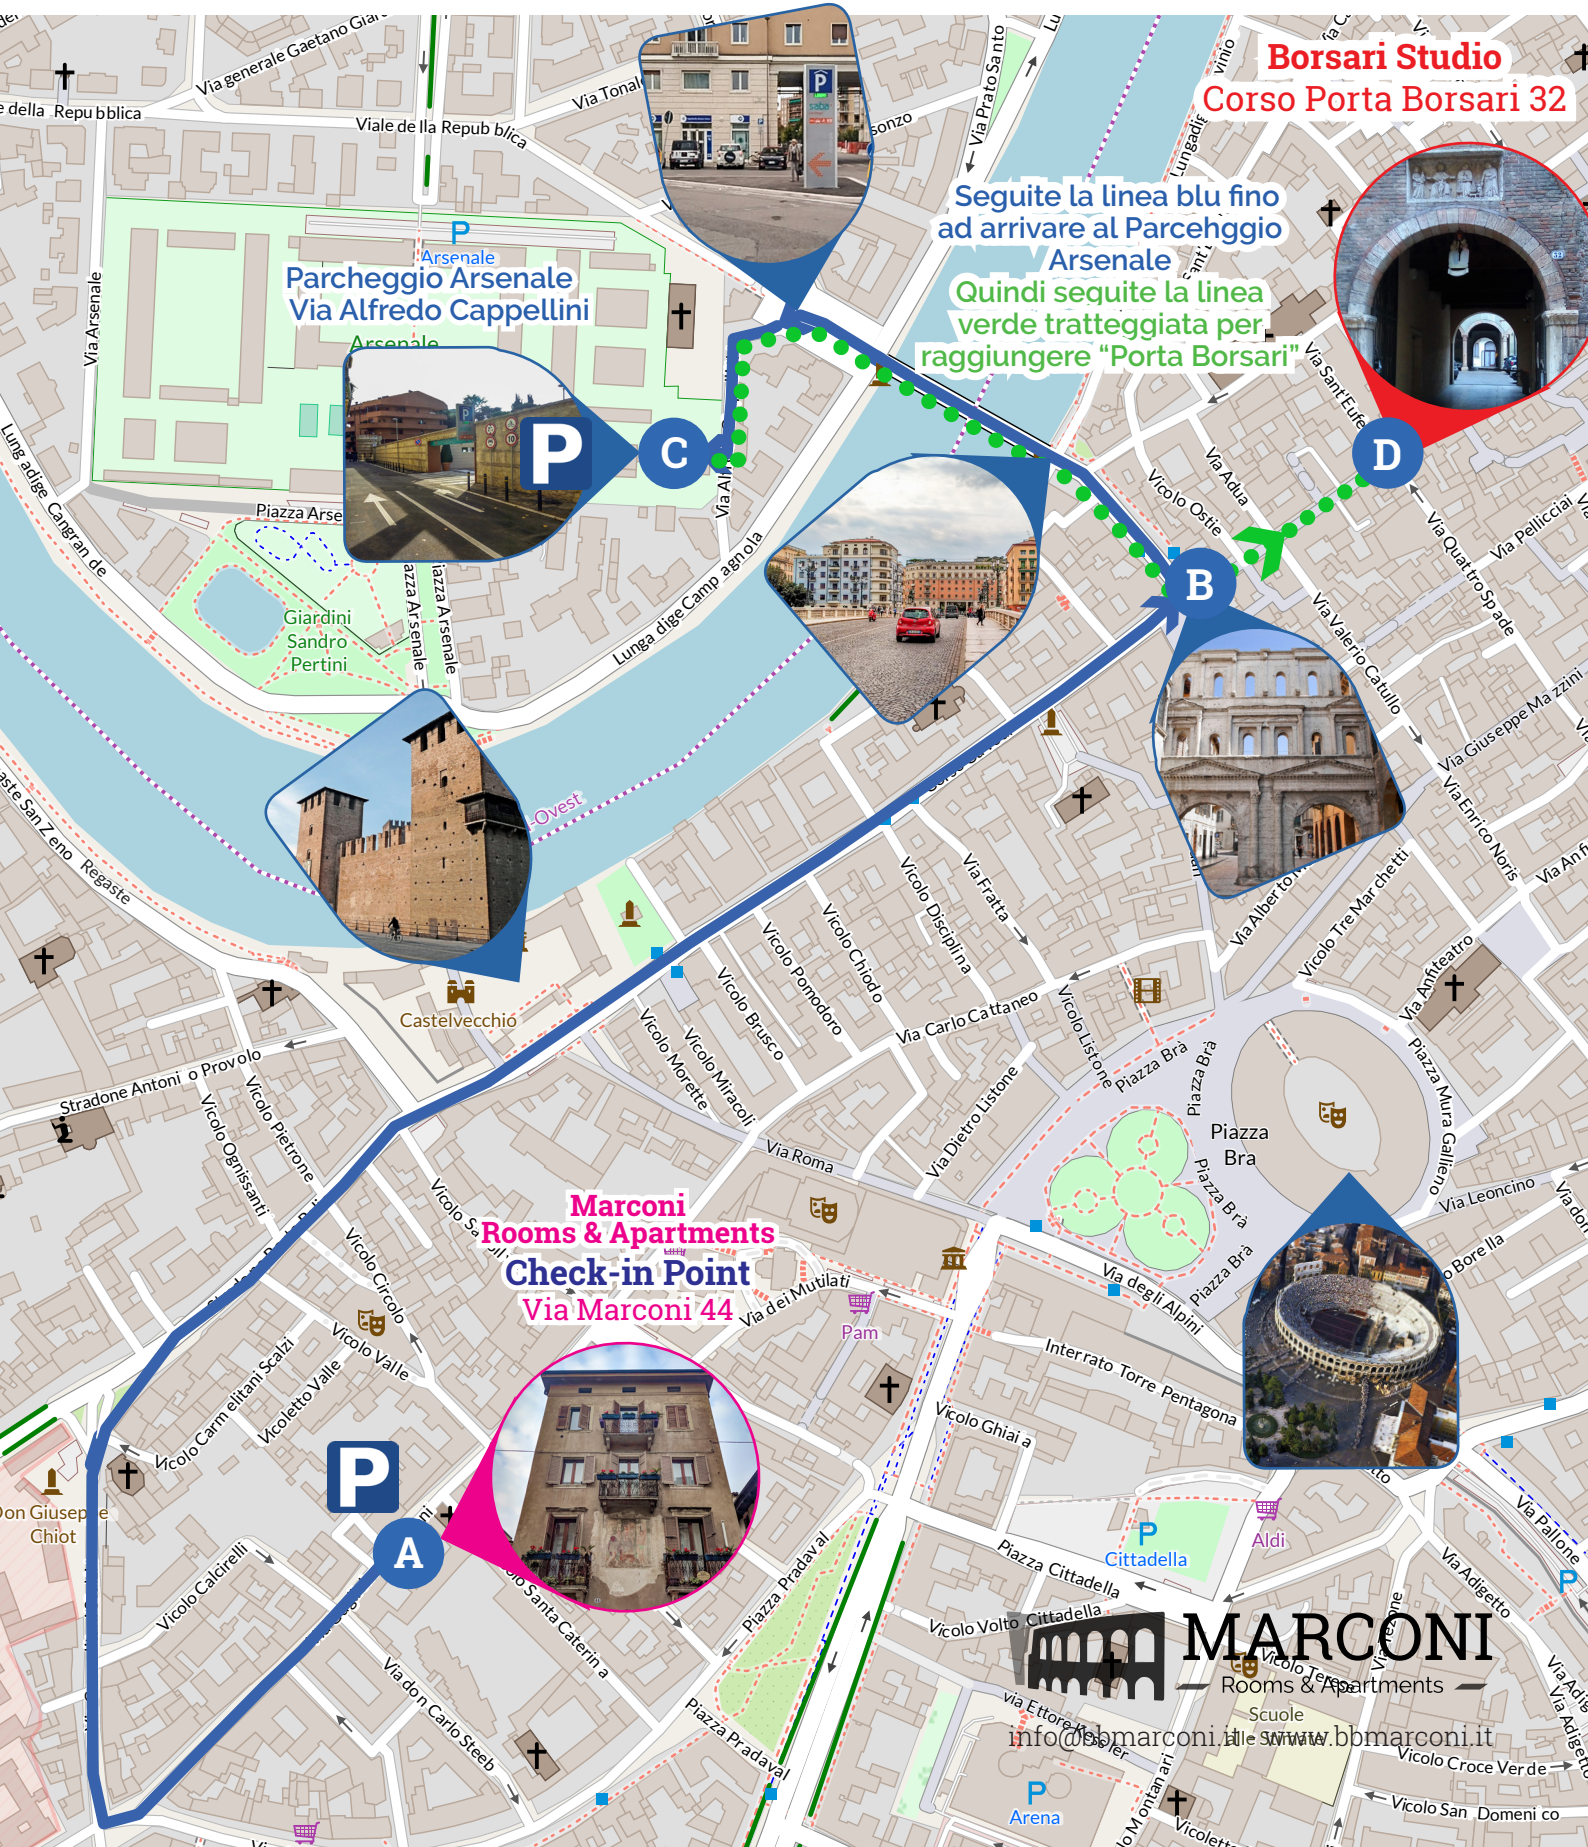

1

Porta Borsari Studio

Come arrivare in Auto

Corso Porta Borsari 32 - 37121 Verona
Tel: +39 0455116402 - Cell/Whatsapp: Marco +39 348 2732007

Borsari Studio
Corso Porta Borsari 32

Seguite la linea blu fino ad arrivare al Parcheeggio Arsenale
Quindi seguite la linea verde tratteggiata per raggiungere "Porta Borsari"

1
Aprirete il cancello automatico inserendo la chiave nella toppa a Sinistra

2
Entrate nel cortie e girando a destra vi troverete di fronte alla Porta "B"

4
Salite le ultime scale e poco dopo avrete la porta "10" alla vostra destra

3
Prendete l'ascensore e raggiungete il 4° piano